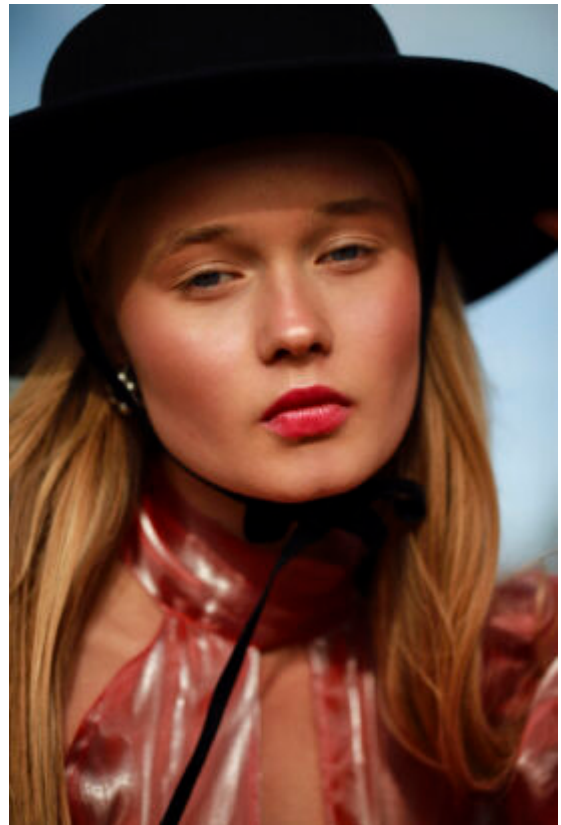

TRUE MODELS

Gabriela Zduniak

175 | 81 / 60 / 89 / 40 | Blond / Blue