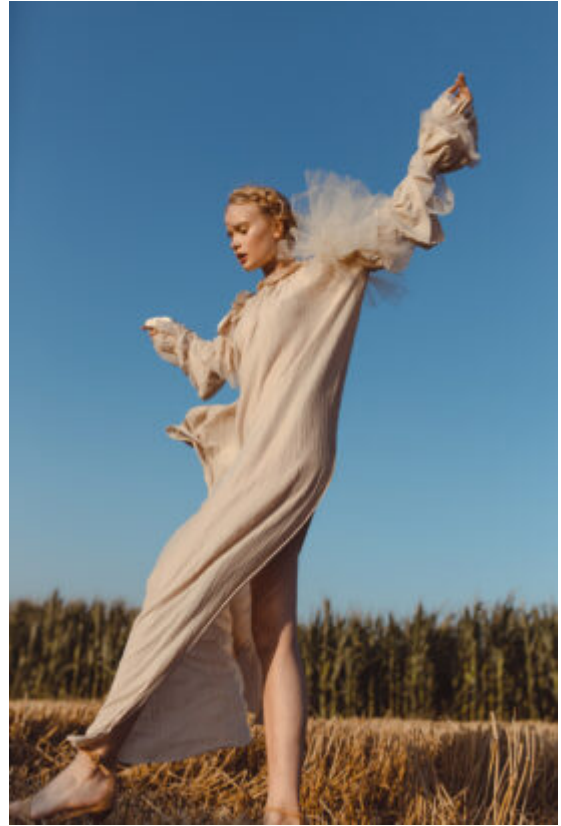

TRUE MODELS

Gabriela Zduniak

175 | 81 / 60 / 89 / 40 | Blond / Blue

TRUE MODELS

Gabriela Zduniak

175 | 81 / 60 / 89 / 40 | Blond / Blue

TRUE MODELS

Gabriela Zduniak

175 | 81 / 60 / 89 / 40 | Blond / Blue

TRUE MODELS

Gabriela Zduniak

175 | 81 / 60 / 89 / 40 | Blond / Blue

TRUE MODELS

Gabriela Zduniak

175 | 81 / 60 / 89 / 40 | Blond / Blue

TRUE MODELS