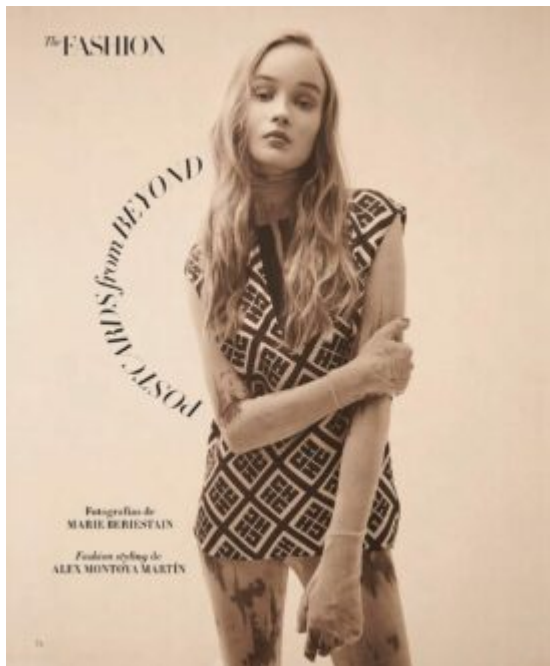

TRUE MODELS

Gabriela Zduniak

175 | 81 / 60 / 89 / 40 | Blond / Blue

TRUE MODELS

Gabriela Zduniak

175 | 81 / 60 / 89 / 40 | Blond / Blue

TRUE MODELS

Gabriela Zduniak

175 | 81 / 60 / 89 / 40 | Blond / Blue

TRUE MODELS

Gabriela Zduniak

175 | 81 / 60 / 89 / 40 | Blond / Blue

TRUE MODELS

Gabriela Zduniak

175 | 81 / 60 / 89 / 40 | Blond / Blue

TRUE MODELS